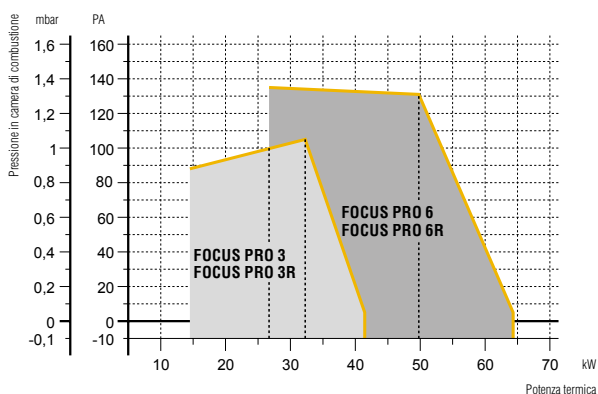

Campo di lavoro

Dati tecnici

Modello	Portata kg/h	Potenza termica kW	Motore 230V ~ 50Hz	A mm	B mm	C mm	D mm	E mm	F mm
FOCUS PRO 3	1,2 ÷ 3,5	14,5 ÷ 41,5	100 W mon.	280	305	245	75	175	80
FOCUS PRO 3R	1,2 ÷ 3,5	14,5 ÷ 41,5	100 W mon.	280	305	245	75	175	80
FOCUS PRO 6	2,2 ÷ 5,4	26,2 ÷ 64,3	100 W mon.	280	305	245	75	175	80
FOCUS PRO 6R	2,2 ÷ 5,4	26,2 ÷ 64,3	100 W mon.	280	305	245	75	175	80