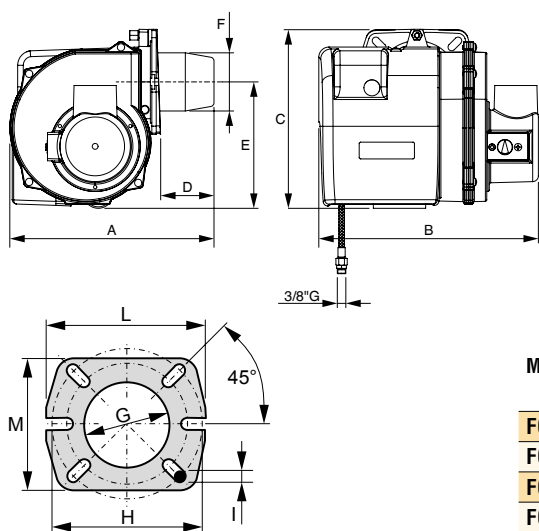

Gamma

- Bruciatori FOCUS PRO monostadio
- Bruciatori FOCUS PRO R monostadio con preriscaldatore gasolio

Dimensioni (in mm)

Focus Pro

Codice bruciatore	Modello bruciatore	Euro
OU3T6AXD	FOCUS PRO 3	
OU3T6RXD	FOCUS PRO 3R	
OU3T8AXD	FOCUS PRO 6	
OU3T8RXD	FOCUS PRO 6R	

NB: prodotti disponibili a magazzino

Modello	G Ø mm	H (min) Ø mm	H (max) Ø mm	I Ø mm	L Ø mm	M cm	Peso kg
FOCUS PRO 3	85	135	160	M8	170	144	10
FOCUS PRO 3R	85	135	160	M8	170	144	10,1
FOCUS PRO 6	85	135	160	M8	170	144	10
FOCUS PRO 6R	85	135	160	M8	170	144	10,1