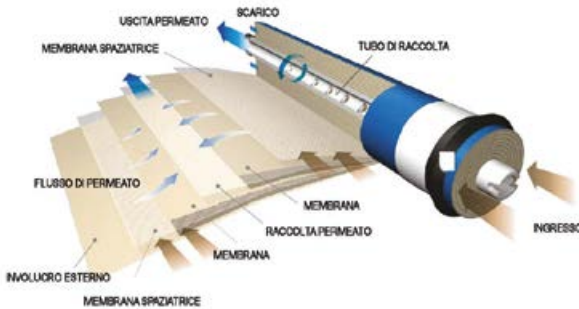

NOVITÀ
DISPONIBILE DA FEBBRAIO

rubinetto di serie su OSMOPLUS

Osmoplus

Filtrazione ad osmosi inversa, made in Italy, per installazione verticale / orizzontale sottolavello o zoccolo

- Apparecchio domestico per migliorare le caratteristiche dell'acqua di rubinetto
- Grazie ad una prefiltrazione e ad un sistema di osmotizzazione, trattiene tutte le impurità, riducendo del 90% calcio, fosfati, nitrati, metalli pesanti e sostanze inquinanti
- Grazie ad una sofisticata gestione elettronica, controlla tutte le fasi di osmotizzazione e funzionamento segnalandole attraverso led multicolore
- Il sistema osmotico è completo di tutti gli accessori necessari per una corretta installazione con rubinetto di erogazione elettronico

LED INDICATORI

- LED BLU LAMPEGGIANTE: erogazione acqua
- LED ROSSO FISSO: cambio filtro meccanico
- LED ROSSO LAMPEGGIANTE + ALLARME SONORO: anomalia

Membrane ad alta efficienza

Codice	Modello	Euro
OYFA00X0	OSMOPLUS (incluso prefiltro) (#)	
Z308903950	Cartuccia MC 5 micron prefiltro	
OYFA02XA	Kit cover black - OSMOPLUS (obbligatorio)	

(#) ACCESSORIO COVER DA ORDINARE OBBLIGATORIAMENTE

Modello	Autonomia filtro esterno	Produzione acqua osmotizzata *	Alimentazione elettrica	Attacchi	Larghezza	Profondità	Altezza
OSMOPLUS (incluso prefiltro)	12000 lt	100 lt/h	230 - 50/60 V - Hz	3/8"	10 cm	40 cm	40 cm

* I valori riportati di produzione, recupero e reiezione salina sono basati sulle seguenti condizioni di test: salinità in ingresso 433 ppm, acqua di rete addolcita, temperatura a 20°C, pressione media di rete 2 bar. Tali valori potrebbero variare a seconda delle caratteristiche dell'acqua di alimento.