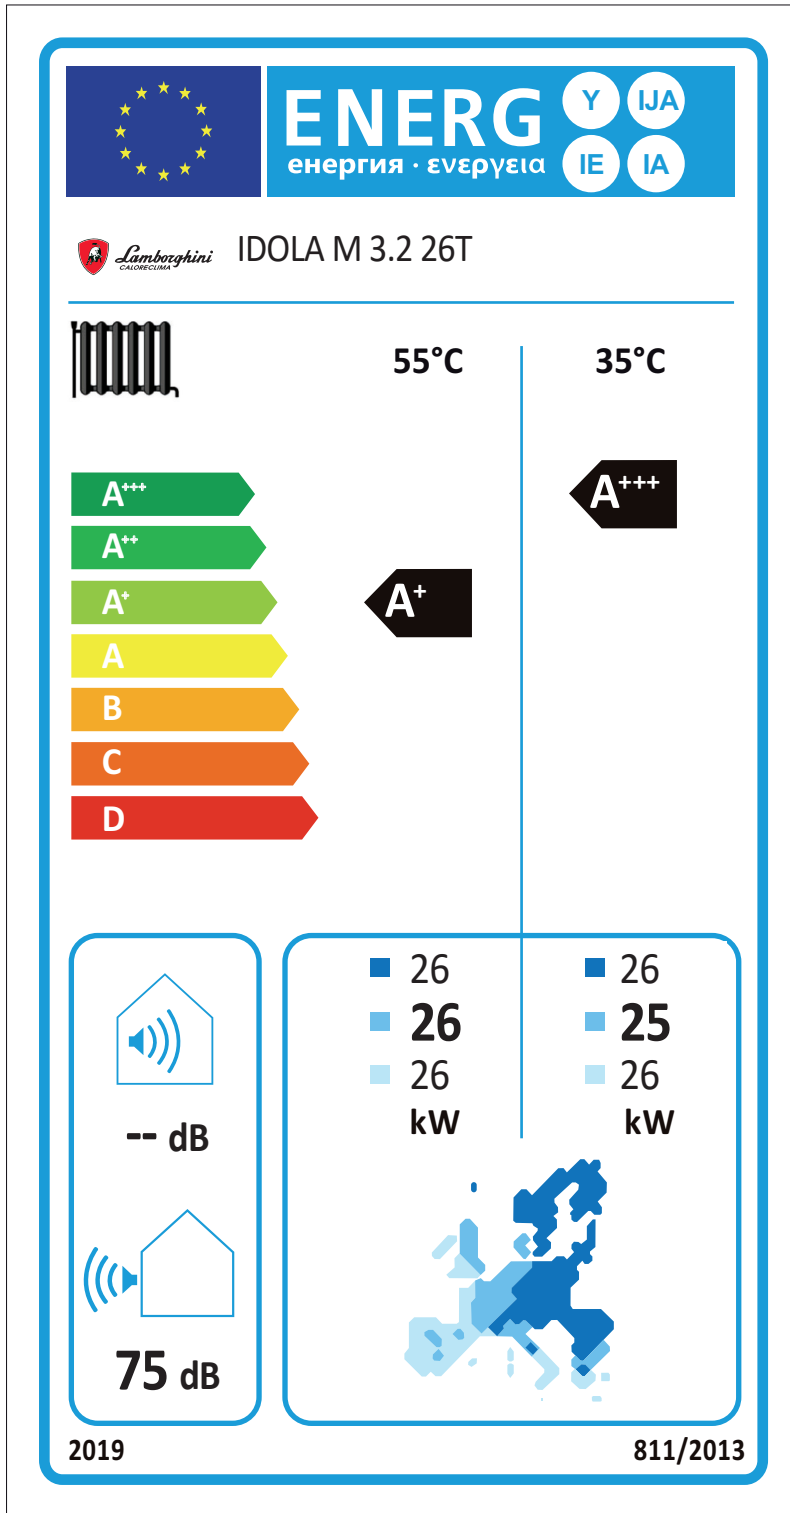

Energy Label

ENERG Y IJA
енергия · ενεργεια IE IA

 **IDOLA M 3.2 22T**

55°C | 35°C

A+++
A++
A+
A
B
C
D

A++

A+++

-- dB

73 dB

■ 22	■ 21
■ 22	■ 22
■ 22	■ 22
kW	kW

2019

811/2013

Energy Label

Energy Label